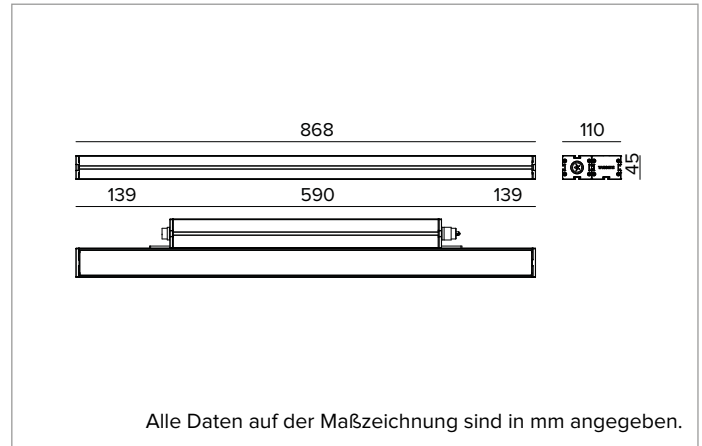

E0553GVL827D2BA | JEDI NOVA 55 Strahler Side Box

Linearer ausrichtbarer LED-Einbaustrahler

	2700K	H(m)	D1(m)	D2(m)	E _{max} (lx)
	Ra80	121°	11°		
Fixture Power	52W	1	3.55	0.19	5890
Source Flux	6669lm	2	7.10	0.38	1472
Fixture Flux	3669lm	3	10.65	0.57	654
Efficacy	70lm/W	4	14.19	0.76	368
TS2138	I _{max} =964cd/klm	I _{max}	6427cd	5	17.74
			0.95		236

Optik: LINSE

Abstrahlwinkel: GRZ 10°x120°

Optische Effizienz: 55%

Leuchten-Lichtstrom: 3669lm

Lichtausbeute: 70lm/W

Fotobiologische Sicherheit: Risikogruppe 1 (RG 1 = geringes Risiko)

MECHANISCHE MERKMALE

Gehäuse aus eloxiertem extrudiertem Aluminium 15µ. Flache Abdeckung aus 5mm dickem extra klarem Glas. Gehäuse, dessen Ausrichtung gegenüber der Installationsfläche durch zusätzliche Halterungen variiert werden kann.